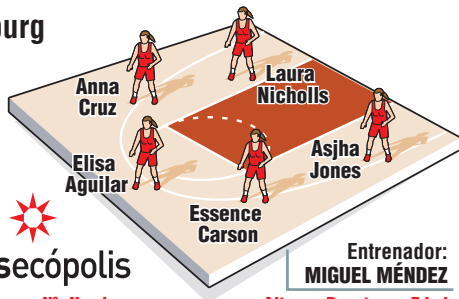

Perfumerías Avenida - Rivas Ecópolis

Pabellón de Würzburg

20:30 h.

Entrenador:
LUCAS MONDELO

Entrenador:
MIGUEL MÉNDEZ

rivasecópolis

**Uruñuela
Uruñuela
y
Manuel
Rodríguez**

Nº	Nombre	Altura	Puesto	Edad
4	Allison Feaster	1,80	alero	35
5	Marta Fernández	1,78	escolta	29
6	Laura Antoja	1,66	base	34
8	Isa Sánchez	1,79	escolta	34
10	Marta Xargay	1,80	base	20
11	Jael Freixanet	1,86	ala-pívot	23
12	DeWanna Bonner	1,93	ala-pívot	24
13	Lucila Pascua	1,96	pívot	28
14	Erika de Souza	1,90	pívot	29
15	Anna Vajda	1,90	pívot	26

Nº	Nombre	Altura	Puesto	Edad
4	Laura Nicholls	1,89	pívot	22
5	Essence Carson	1,83	escolta	25
6	Paula Justel	1,86	ala-pívot	19
8	Kourtney Treffers	1,86	pívot	17
9	Marina Lizarazu	1,72	base	17
10	Elisa Aguilar	1,72	base	35
11	Vega Gimeno	1,85	ala-pívot	21
13	Amaya Valdemoro	1,81	alero	35
14	Asjha Jones	1,91	pívot	31
15	Anna Cruz	1,76	escolta	25
22	Gema García	1,64	base	26
24	Tijana Krivacevic	1,92	pívot	21
25	Sandra Pirsic	1,94	pívot	27