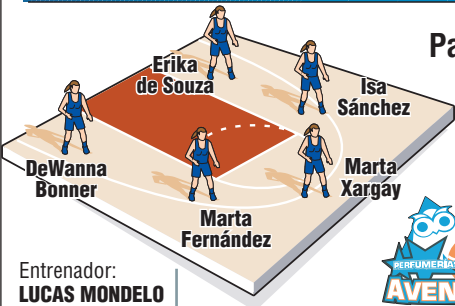

Perfumerías Avenida - Rivas Ecópolis

Pabellón de Würzburg

20:30 h.

Entrenador:
LUCAS MONDELO

Entrenador:
MIGUEL MÉNDEZ

rivasecópolis

**Uruñuela
Uruñuela
y
Manuel
Rodríguez**

Nº	Nombre	Altura	Puesto	Edad
4	Allison Feaster	1,80	alero	35
5	Marta Fernández	1,78	escolta	29
6	Laura Antoja	1,66	base	34
8	Isa Sánchez	1,79	escolta	34
10	Marta Xargay	1,80	base	20
11	Jael Freixanet	1,86	ala-pívot	23
12	DeWanna Bonner	1,93	ala-pívot	24
13	Lucila Pascua	1,96	pívot	28
14	Erika de Souza	1,90	pívot	29
15	Anna Vajda	1,90	pívot	26

Nº	Nombre	Altura	Puesto	Edad
4	Laura Nicholls	1,89	pívot	22
5	Essence Carson	1,83	escolta	25
6	Paula Justel	1,86	ala-pívot	19
8	Kourtney Treffers	1,86	pívot	17
9	Marina Lizarazu	1,72	base	17
10	Elisa Aguilar	1,72	base	35
11	Vega Gimeno	1,85	ala-pívot	21
13	Amaya Valdemoro	1,81	alero	35
14	Asjha Jones	1,91	pívot	31
15	Anna Cruz	1,76	escolta	25
22	Gema García	1,64	base	26
24	Tijana Krivacevic	1,92	pívot	21
25	Sandra Pirsic	1,94	pívot	27